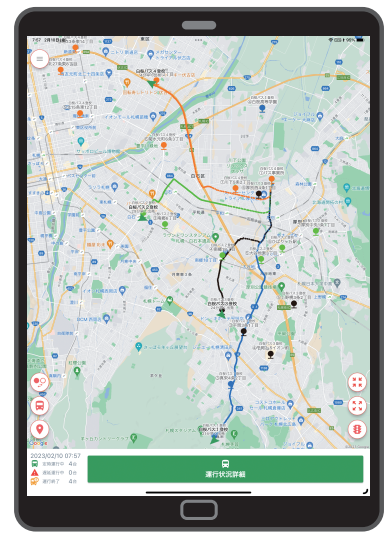

## スクールバス位置情報 RakuBus”ラクバス”

RakuBusアプリ（スクールバス・学校）とラクメアプリ（保護者）を併用し、保護者や学校はスクールバスの現在位置や遅延等の運行状況をいつでもリアルタイムで把握することができます。  
 またRakuBusを使用することで、スクールバスに関する学校への問い合わせの減少、バス位置を参考に送迎タイミング等を保護者自身で把握できるようになります。  
 アプリについては、保護者だけでなく、送迎を委託する福祉サービス事業所の方もRakuBusを利用できる仕組みや、スクールバス運行会社・添乗員との実地テストを重ね、停留所設定や地図表示等の運行に必要な機能も用意しています。

# 画面イメージ

## スクールバス

### 主な機能

	バス	保護者	学校
運航開始・終了操作※1	○		△
停留所スキップ操作	○		
現在位置を地図上に表示	○	○	
運行時刻・状況の表示※2	○	○	○
走行軌跡・交通状況の表示	○	○	○
プッシュ通知※3		○	
バスまでの直線距離		○	
運行状況※4			○
運行履歴※5			○

- ※1 学校では運行終了のみ操作できます。
- ※2 早く出発したり、定刻より遅れて運行している場合にメッセージが表示されます。
- ※3 運行開始時や直前停留所を出発した時のプッシュ通知が送られてきます。
- ※4 運行中の全てのバス位置情報を一元把握できます。
- ※5 過去日時の運行ルート・時間を確認できます。